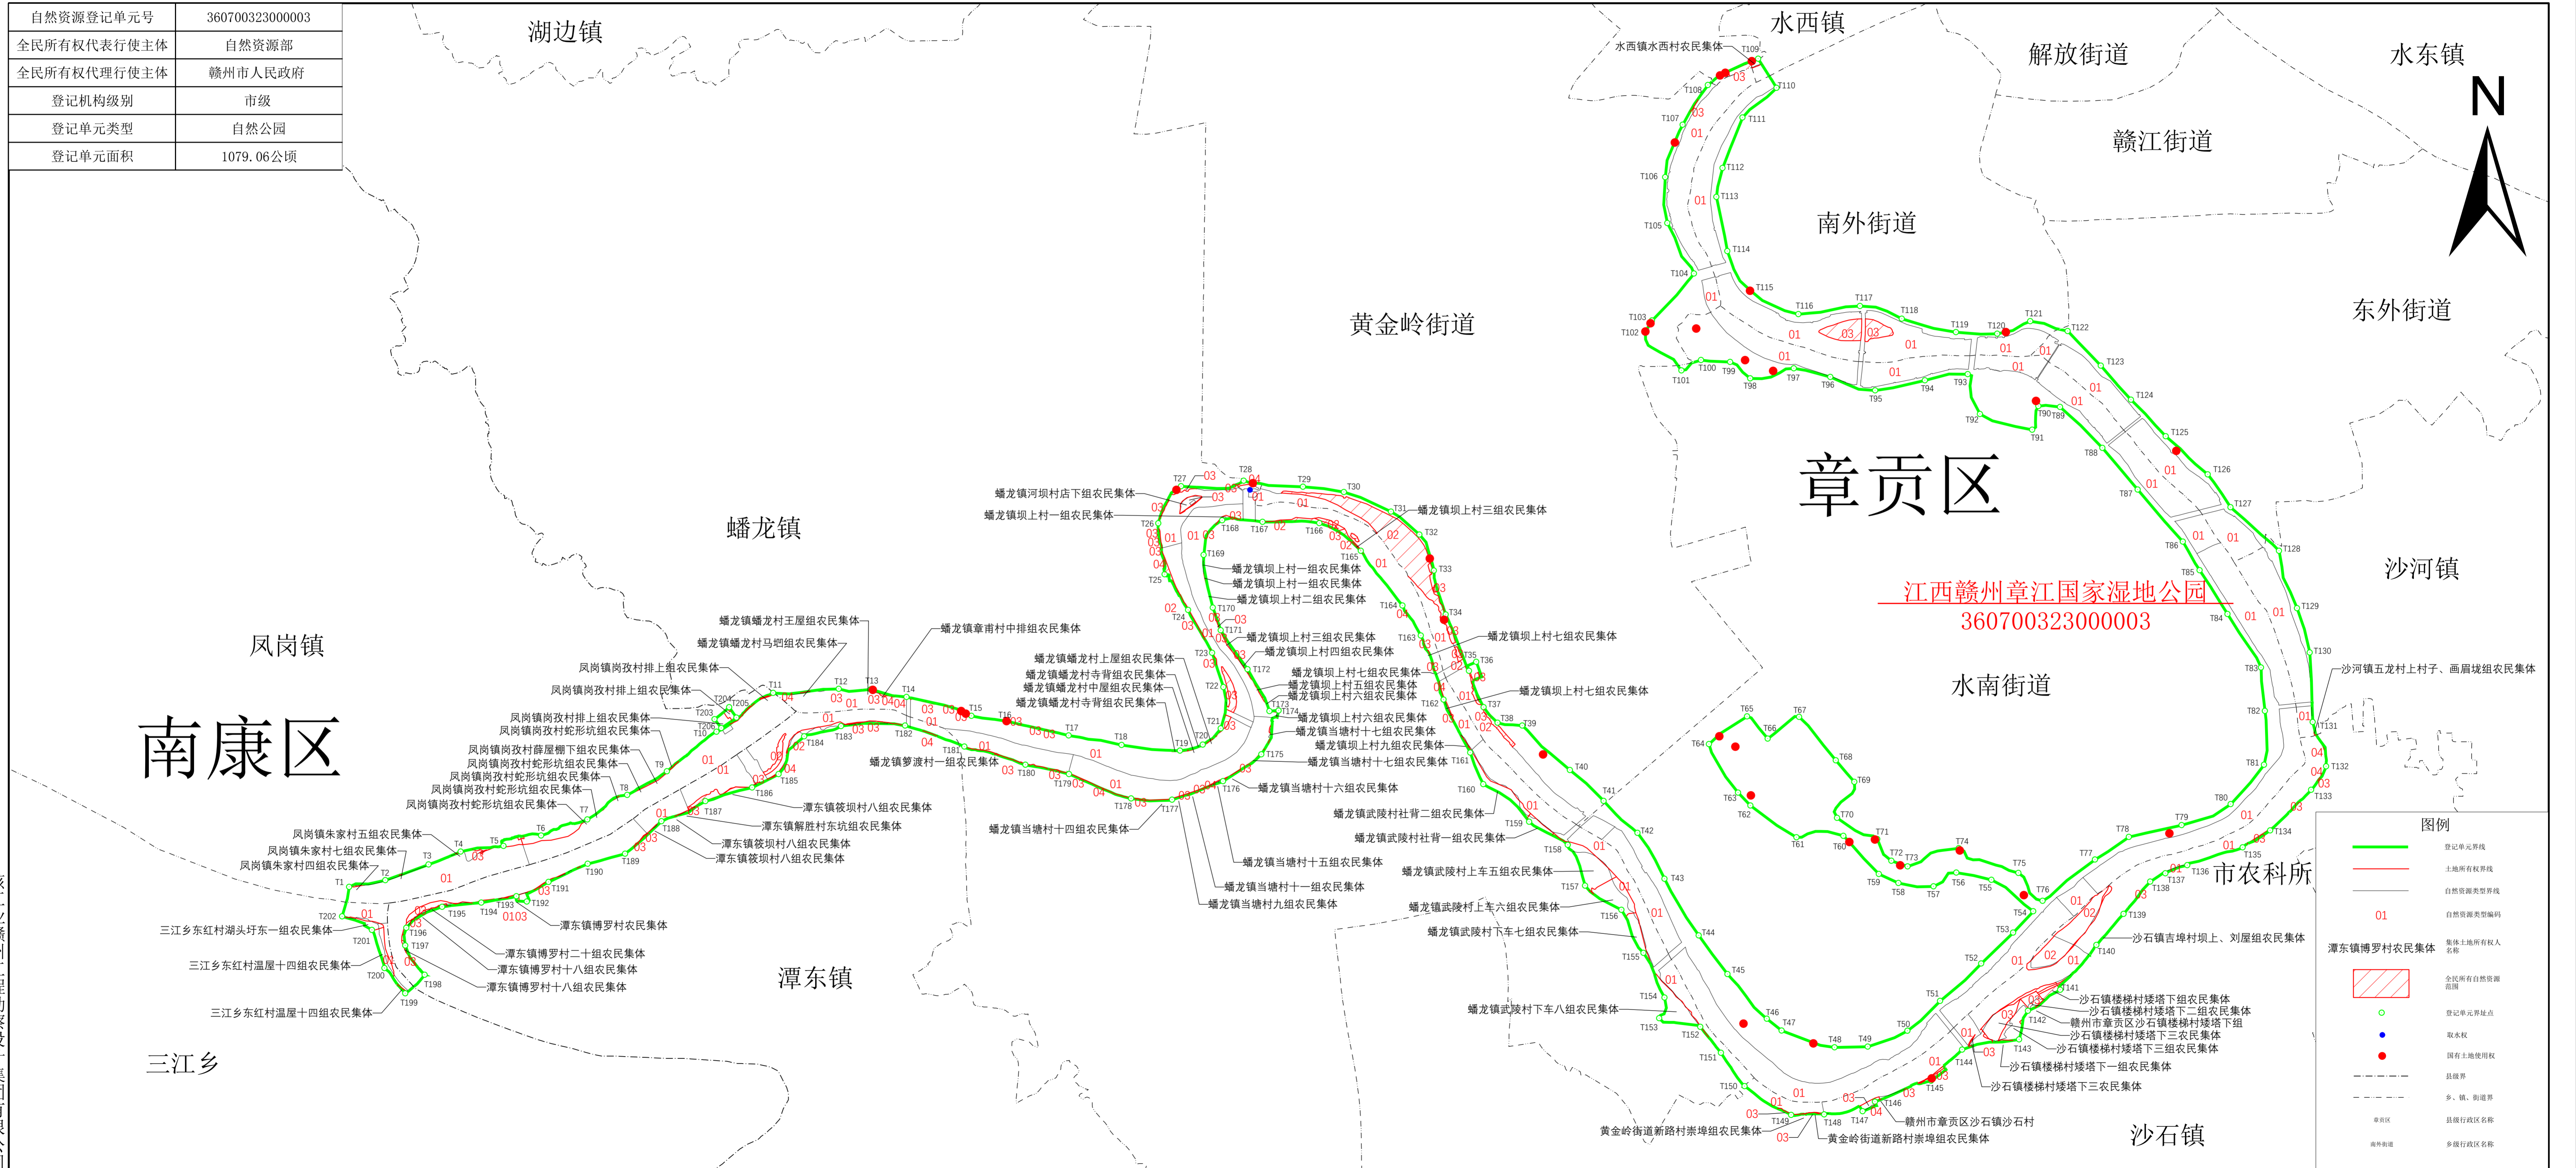

江西赣州章江国家湿地公园自然资源登记单元图

自然资源登记单元号	360700323000003
全民所有权代表行使主体	自然资源部
全民所有权代理行使主体	赣州市人民政府
登记机构级别	市级
登记单元类型	自然公园
登记单元面积	1079.06公顷

江西赣州章江国家湿地公园
360700323000003

图例

	登记单元界线
	土地所有权界线
	自然资源类型界线
	01 自然资源类型编码
	集体土地所有权人名称
	全民所有自然资源范围
	登记单元界址点
	取水权
	国有土地使用权
	县界
	乡、镇、街道界
	章贡区
	县级行政区名称
	县级行政区名称

核工业赣州工程勘察设计院有限公司

2022年12月图解法测量界址点
制图日期：2023年10月18日
审核日期：2023年10月18日
审图号：赣S(2023)6023号 审核日期：2023年12月13日

1 : 19500

制图者：段锐
审核者：王伟